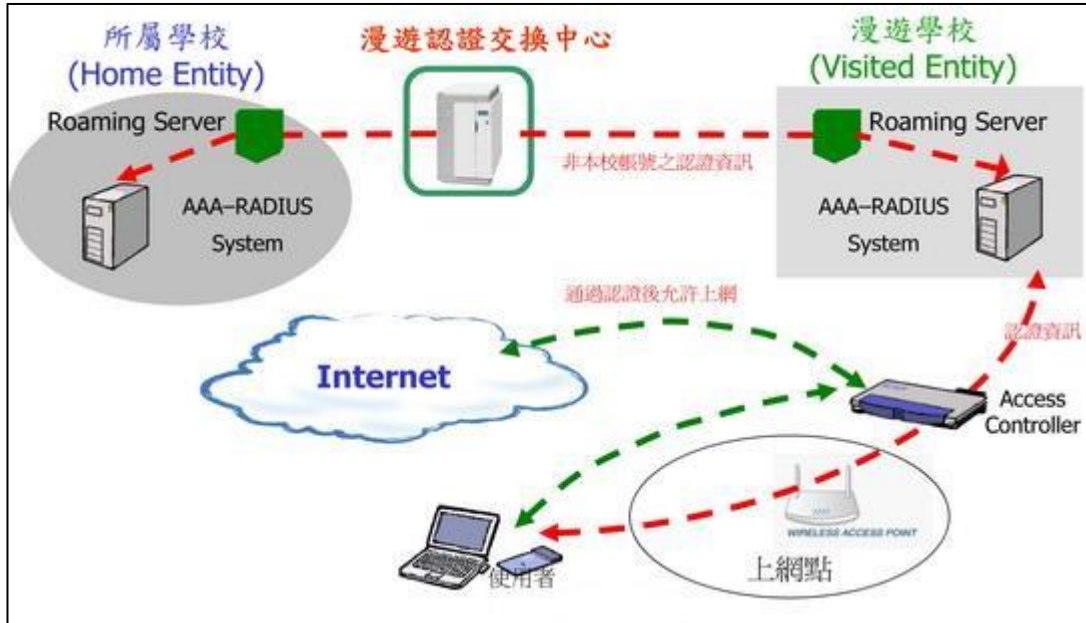

# 跨校漫遊使用說明

SSID：TANetRoamin，為跨校漫遊使用者使用，主要用途為方便他校訪客可以透過本校使用無線網路漫遊，每次使用需每次登入。

本校教職員、學生，到其它學校使用無線網路，如何使用？

在其它學校內或標示有此標章的公共場所，皆可使用無線網路設備來上網

帳號：您在校內的 email address (例如：tnua@www.tnua.edu.tw)

密碼：您在校內的 email 密碼

TaNet 無線網路漫遊 交換中心：<https://roamingcenter.tanet.edu.tw/>